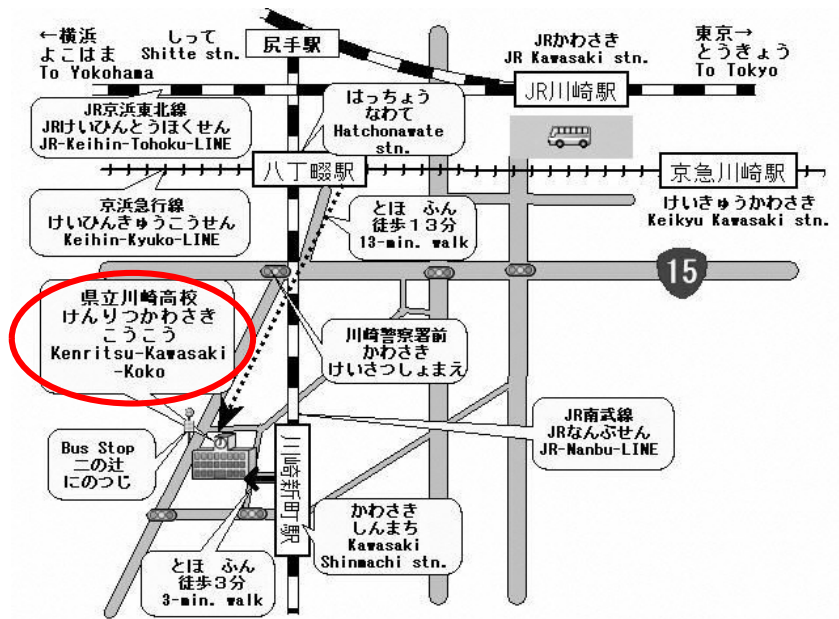

3月のプレスクールに参加した人は、申し込みはいりません。

申込方法：次の Google フォームで申し込んでください。→→→→→→→→

時間：毎週土曜日①10:00～12:00 ②14:00～16:00 スケジュールは別の紙を見てください。

場所：①10:00～12:00 県立川崎高校（多目的室）②14:00～16:00 あーすぷらざ

希望によって ① または ② を選んでください。

費用：無料、（交通費は自分で払ってください。）

学習内容：日本語学習、日本語能力試験の学習、教科の学習

持ち物：教材、筆記用具 服装：特に決まっています。

その他：欠席する人、熱がある人、体調が悪い人は、下の連絡先に電話か SMS で「お休みします」の連絡をしてください。 ※連絡先：090-4454-6133（たかはし）

県立川崎高校の地図

川崎市川崎区渡田山王町22-6

あーすぷらざの地図

横浜市栄区小菅ヶ谷1丁目2-1

※学習教室は神奈川県教育委員会の委託を受けて、認定NPO法人多文化共生教育ネットワーク