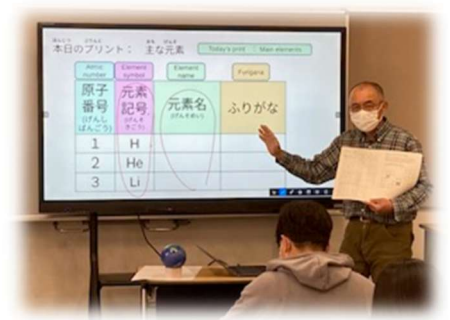

どようびがくしゅうしえんきょうしつ 土曜日学習支援教室スケジュール

AM 県立川崎高校 PM あーすぷらざ

ME-net と神奈川県教育委員会が行う「日本語指導が必要な高校生向けの土曜日教室」です。毎週土曜日の午前（10:00～12:00）は、県立川崎高校で、午後（14:00～16:00）は、あーすぷらざで行います。

参加できる人は、外国につながるのある神奈川県立の高校生です。日本語学習や教科学習、学校生活や進路の相談など様々なサポートを行います。

参加費用は無料です。申し込みは別の紙を見てください。

2026年4月～2027年3月の予定

毎週土曜日 10:00～12:00 県立川崎高校
14:00～16:00 あーすぷらざ

どちらかを選んで
ください

月	4	5	6	7	8	9	10	11	12	1	2	3
日	4	2	6	4	1	5	3	7	5	2	6	6
	×	×	○	○	×	○	○	○	○	×	○	○
	11	9	13	11	8	12	10	14	12	9	13	13
	○	○	○	○	×	○	×	○	○	○	×	○
	18	16	20	18	15	19	17	21	19	16	20	20
	○	○	○	○	×	○	○	○	○	○	○	×
	25	23	27	25	22	26	24	28	26	23	27	27
	○	○	○	○	×	○	○	○	×	○	○	×
		30			29		31			30		
		○			○		○			○		

※6月と11月には日本語能力試験（JLPT）のためのオンライン教室を行う予定です。

※3月16日～27日の間の10日間（日曜・祝日は除く）に高校入学予定者向けのプレスクールを行います。

どようがくしゅう し えんきょうしつ 土曜学習支援教室

★神奈川県立高校に通う外国につながるのある（外国ルーツ）の高校生向けの日本語や教科の学習をサポートする教室です。

初めて参加する人は1回目に面談をして何から勉強を始めるか相談します。